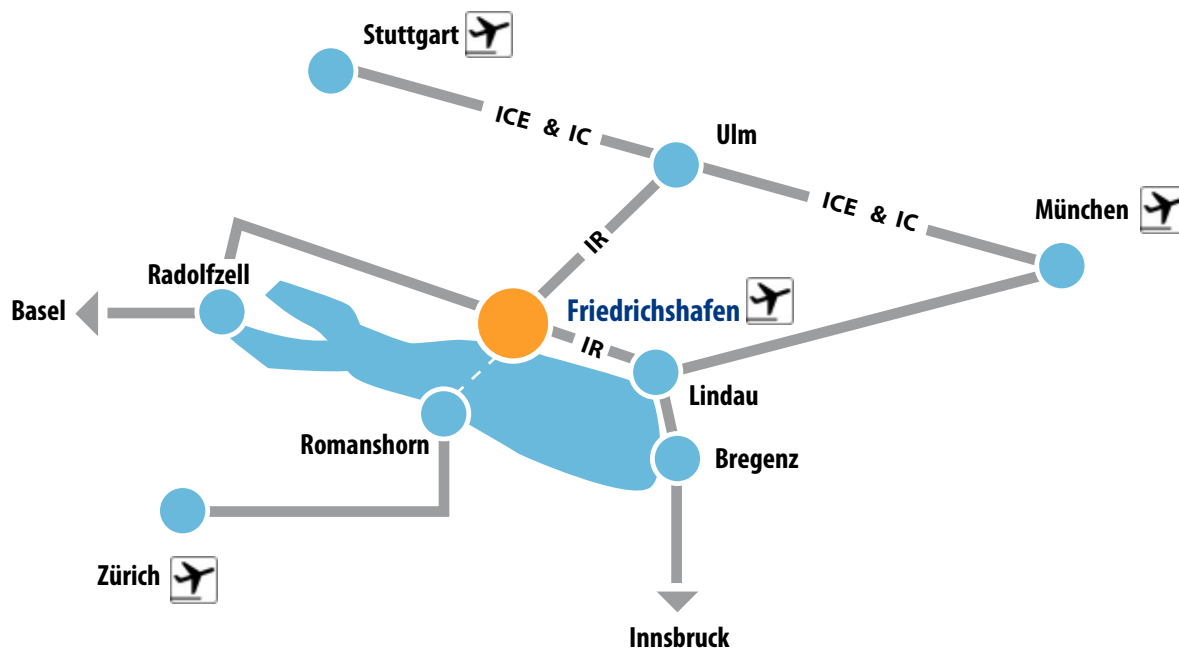

Anreiseinformationen

Mit der Bahn nach Friedrichshafen

Zentral am nördlichen Bodenseeufer gelegen, erreichen Sie Friedrichshafen bequem aus allen Richtungen. Wir freuen uns auf Ihren Besuch!

Anreise aus

... Deutschland

Mit InterRegioExpress (IRE) bzw. RegionalExpress (RE) nach Friedrichshafen. Via Ulm ICE/IC-Anschluß im Stundentakt.

Fahrplanauskunft Deutschland

- DB-Reisezug- und Tarifauskunft:
Tel. 11861
- DB Reisezentrum Stadtbahnhof Friedrichshafen, Bahnhofplatz 4,
Tel. +49 (0) 7541 201-385
- DB Reisezentrum Hafengebäude Friedrichshafen, Seestr. 23, Tel. +49 (0) 7541 201-356
- Internet: www.bahn.de

... Österreich

- Besucher aus dem Westen Österreichs reisen per ÖBB über Bregenz und den deutschen Umsteigebahnhof Lindau an.
- Aus dem übrigen Österreich empfehlen sich die Fernstrecken über München / Ulm nach Friedrichshafen.

Fahrplanauskunft Österreich

- Mobilitätscenter - Zug, Bahnbus
Tel. +43 51717 oder +43 512930000
- Internet: www.oebb.at

... der Schweiz

SBB-Strecke Basel/Lindau oder bis Romanshorn und mit der Bodenseefähre im Stundentakt nach Friedrichshafen.