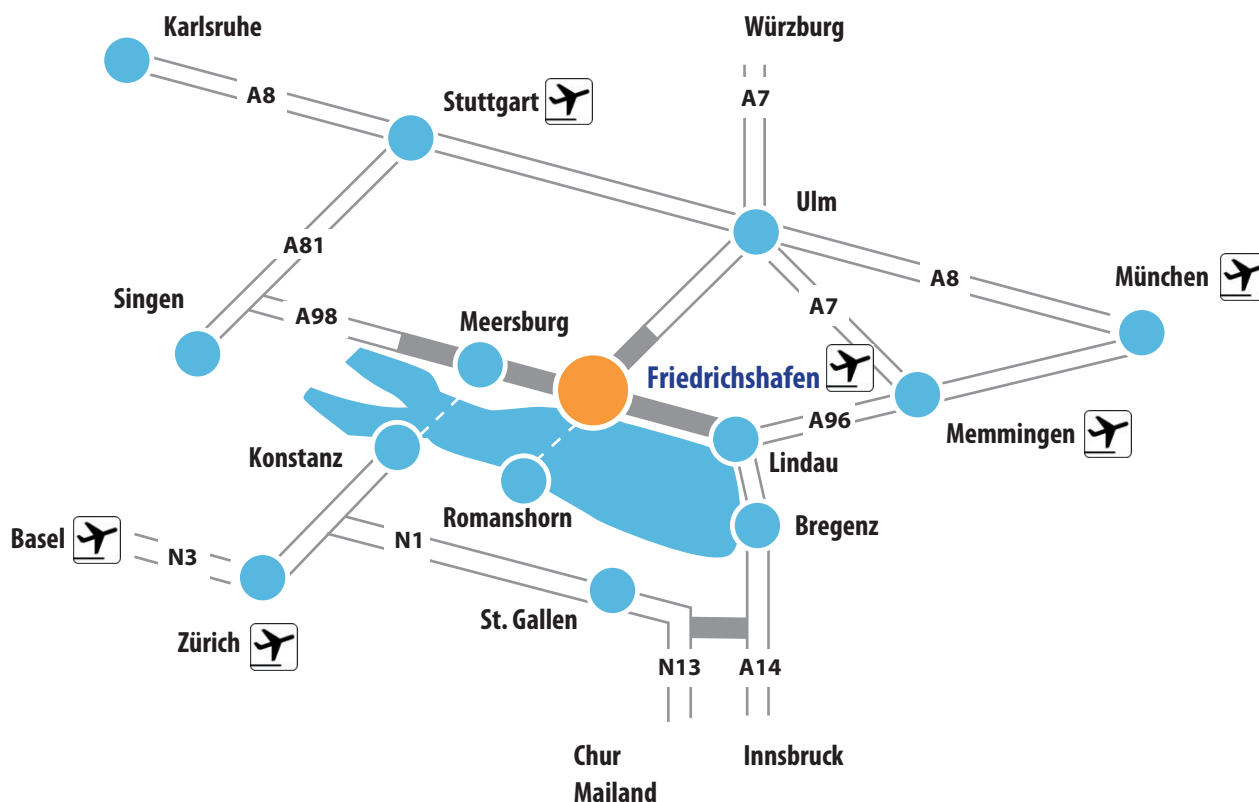

Anreiseinformationen

Mit dem Flugzeug nach Friedrichshafen

Zentral am nördlichen Bodenseeufer gelegen, erreichen Sie Friedrichshafen bequem aus allen Richtungen. Wir freuen uns auf Ihren Besuch!

Mit dem Flugzeug nach FN

Direktverbindungen

Bodensee Airport Friedrichshafen

Weltweit mit der Lufthansa via Drehkreuz Frankfurt, mit InterSky direkt von Berlin, Hamburg, Graz, Wien und Düsseldorf, mit Germanwings über Köln/Bonn sowie mit IcelandExpress von Reykjavik/Keflavik International.

Aktuelle Informationen auf der Website des Flughafens

Friedrichshafen:

www.fly-away.de

Flughafen Memmingen:

www.allgaeu-airport.de

Internationale Knoten

- **Frankfurt / www.frankfurt-airport.de**
Internationaler Flughafen mit Direktanschluß nach Friedrichshafen.
- **Zürich / www.flughafen-zuerich.ch**
Vom Flughafen Zürich besteht eine Direktverbindung mit Bahn und Fähre nach Friedrichshafen.

Hinweis: Landen in Kloten. Unterirdisch auf die Bahn umsteigen nach Romanshorn. Von Romanshorn per Fähre nach Friedrichshafen.

Mit dem eigenen Flugzeug

Funk-Frequenz 120,07 MHz

ATIS-Frequenz 129,60 MHz

Beachten Sie bitte das aktuelle VFR-Blatt für Friedrichshafen.